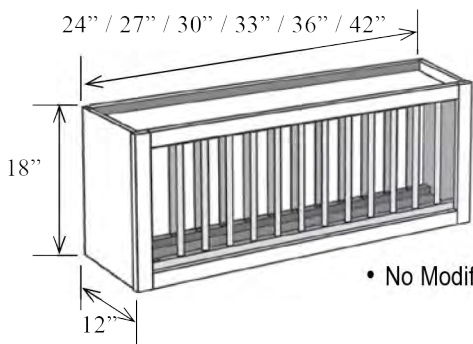

### Stemware Holders

Item No.	Width	Depth
SG15	15"	12"
SG18	18"	12"
SG24	24"	12"
SG30	30"	12"

• No Modifications