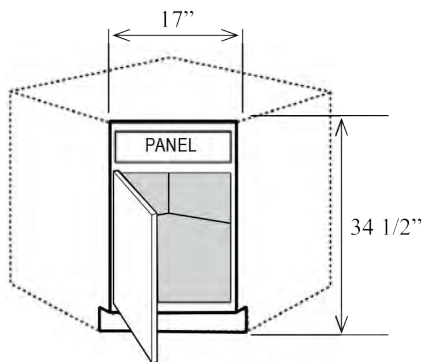

Corner Sink Fronts

112

Corner Sink Fronts

- Specify hinge left or hinge right
- Can be modified in height only