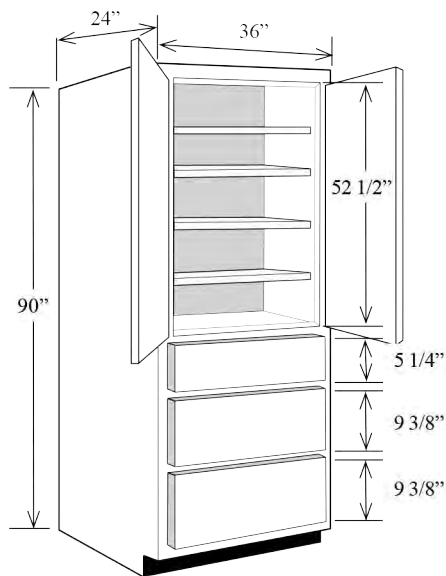

CABINET PRICES

Item No.	Level 1	Level 2	Level 3	Level 4	Level 5
BBCD1884L	2218	2309	2429	2660	2842
BBCD1884R	2218	2309	2429	2660	2842
BBCD2184L	2391	2487	2612	2861	3063
BBCD2184R	2391	2487	2612	2861	3063
BBCD2484	2544	2650	2784	3048	3260
BBCD2484L	2544	2650	2784	3048	3260
BBCD2784	2717	2828	2972	3255	3480
BBCD3084	2976	3096	3255	3562	3812
BBCD3384	3226	3356	3524	3860	4128
BBCD3684	3490	3634	3816	4181	4474
BBCD1890L	2367	2463	2588	2832	3029
BBCD1890R	2367	2463	2588	2832	3029
BBCD2190L	2535	2640	2775	3039	3250
BBCD2190R	2535	2640	2775	3039	3250
BBCD2490	2717	2828	2972	3255	3480
BBCD2490L	2717	2828	2972	3255	3480
BBCD2490R	2717	2828	2972	3255	3480
BBCD2790	2890	3010	3164	3466	3706
BBCD3090	3188	3317	3485	3816	4080
BBCD3390	3524	3668	3855	4220	4512
BBCD3690	3740	3893	4090	4479	4791
BBCD1896L	2492	2592	2722	2981	3192
BBCD1896R	2492	2592	2722	2981	3192
BBCD2196L	2660	2770	2909	3188	3408
BBCD2196R	2660	2770	2909	3188	3408
BBCD2496	2871	2986	3140	3437	3677
BBCD2496L	2871	2986	3140	3437	3677
BBCD2496R	2871	2986	3140	3437	3677
BBCD2796	3135	3264	3440	3754	4018
BBCD3096	3365	3504	3682	4032	4311
BBCD3396	3687	3836	4028	4412	4719

Utility Cabinets with Drawers Prices

- One fixed shelf
- Four adjustable shelves
- One 4" H & Two 8" H drawer boxes
- Specify hinge left or hinge right for one door cabinet

PRICE VARIABLES

Cabinet	
All Wood Box	No Change
Plywood Sides	-5%
All Furniture Board Box	-11%
Full Overlay	No Change
Same Species Interior	Add 30%
Finished Side Wall Cabinet	$80
Finished Side Base Cabinet	$128
Finished Side Tall Cabinet	$360
Add Pull Out Tray	$162

Wood	
Maple Wood	No Change
Oak Wood	No Change
Cherry Wood	+15%

Finish	
Stain	No Change
Paint	Add 10%
Paint with Rubbed Edges	Add 20%
Unfinished	-20%

Doors	
Glass Doors/ Same Species Interior	Add 35%
Glass Mullion Door	$42 per door
Arch Door	$22 per door
Cathedral Door	$22 per door
Soft Close Door	$20 per door

Drawer	
1/2" Drawer Box	-$70 per drawer

Glides	
Full Ext. Ball Bearing Glide (F)	-$60 per drawer
Soft Close Undermount Glide (S)	No Change